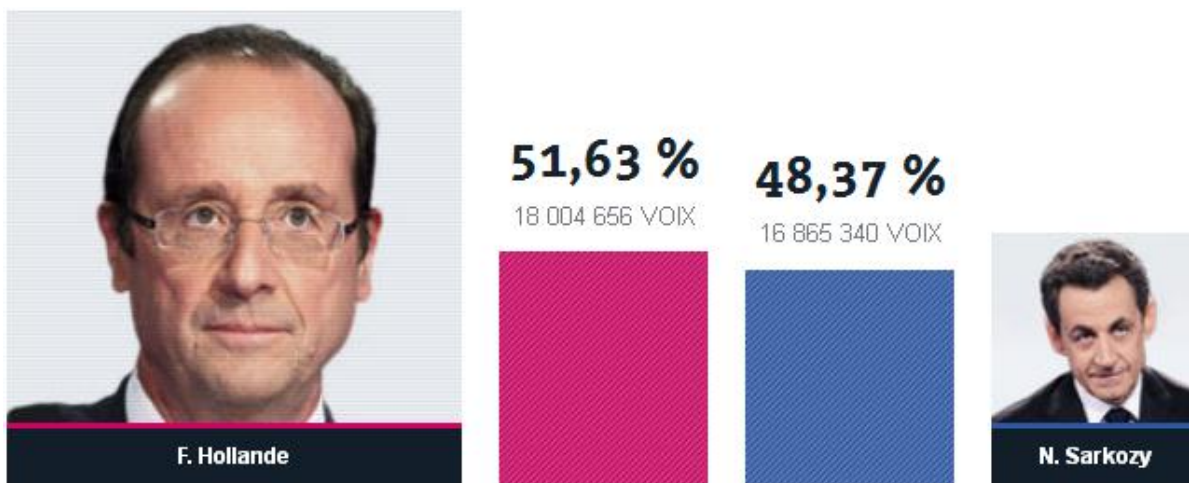

Les résultats du 2nd tour des élections présidentielles 2012

INSCRITS	ABSTENTIONS	VOTANTS	BLANCS ET NULS	EXPRIMÉS
46 066 499	9 050 095 (19,65%)	37 016 404 (80,35%)	2 146 408 (4,66%)	34 869 996 (75,69%)

François Hollande a obtenu 51,63% des suffrages exprimés, contre 48,37% à Nicolas Sarkozy, selon la totalisation finale des résultats effectuée par le ministère de l'Intérieur.

51.63% pour Hollande, 48.37 pour Sarkozy

François Hollande a obtenu 51,62% des suffrages exprimés, contre 48,38% à **Nicolas Sarkozy**, selon la totalisation finale des résultats effectuée par le ministère de l'Intérieur, y compris les Français de l'étranger. Plus de 18 millions de suffrages se sont portés sur le président élu, 16,9 millions sur son prédécesseur.