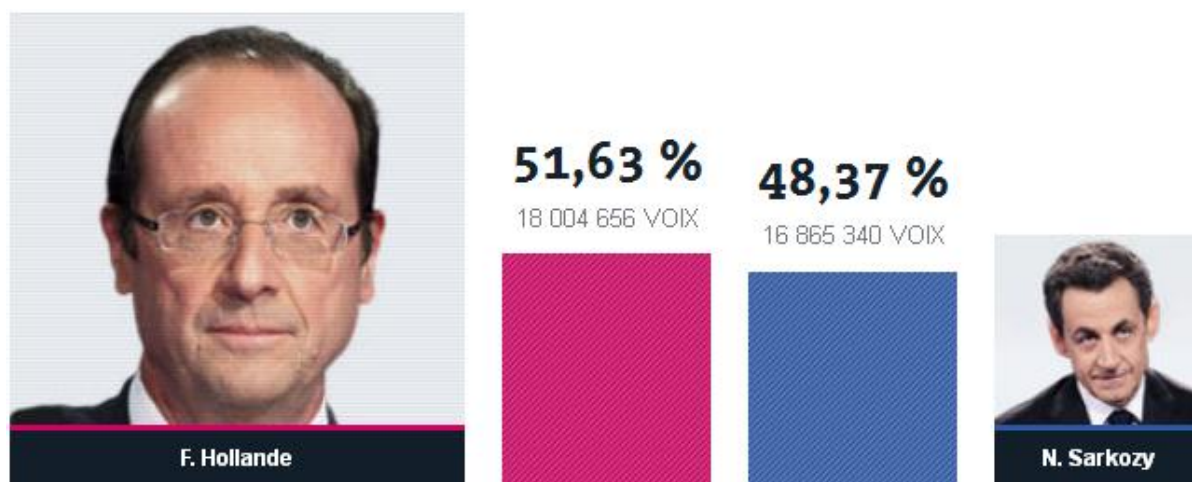

Les résultats du 2nd tour des élections présidentielles 2012

INSCRITS	ABSTENTIONS	VOTANTS	BLANCS ET NULS	EXPRIMÉS
46 066 499	9 050 095 (19,65%)	37 016 404 (80,35%)	2 146 408 (4,66%)	34 869 996 (75,69%)

François Hollande a obtenu 51,63% des suffrages exprimés, contre 48,37% à Nicolas Sarkozy, selon la totalisation finale des résultats effectuée par le ministère de l'Intérieur.

51.63% pour Hollande, 48.37 pour Sarkozy

François Hollande a obtenu 51,62% des suffrages exprimés, contre 48,38% à **Nicolas Sarkozy**, selon la totalisation finale des résultats effectuée par le ministère de l'Intérieur, y compris les Français de l'étranger. Plus de 18 millions de suffrages se sont portés sur le président élu, 16,9 millions sur son prédécesseur.